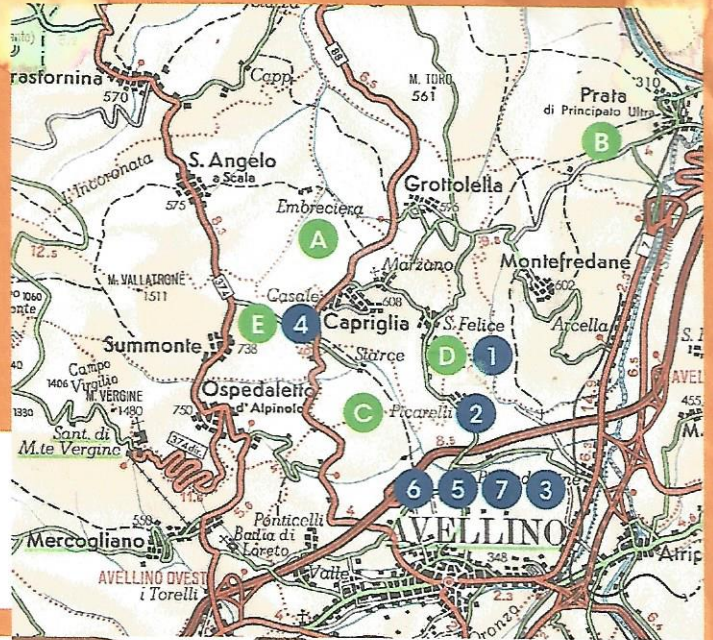

## RITORNO

a cura di Paolo Sacchini e Generoso Picone

MOSTRE - EVENTI  
INSTALLAZIONI - VIDEO  
LABORATORI - INCONTRI

15 maggio 2016 - 28 febbraio 2017

- 1 San Felice di Capriglia, 15-19 maggio 2016
- 2 Picarelli, 6 agosto - 30 ottobre 2016
- 3 Chiesa di Santa Rita, 7 agosto 2016 - 28 febbraio 2017
- 4 Capriglia Irpina, 13 agosto - 30 ottobre 2016
- 5 Museo Civico di Villa Amendola, 1 ottobre 2016 - 28 febbraio 2017
- 6 Teatro Carlo Gesualdo, 1-27 ottobre 2016
- 7 Ex Carcere Borbonico, 28 ottobre 2016 - 28 febbraio 2017

Sono inoltre visitabili i seguenti luoghi che ospitano opere del periodo giovanile dell'arte di Felice Nittolo

- A Embriciera Campo pubblico
- B Pratola P.U. Chiesa parrocchiale
- C Picarelli Chiesa parrocchiale
- D San Felice Chiesa parrocchiale e Palazzo privato
- E Capriglia Irpina Chiesa parrocchiale